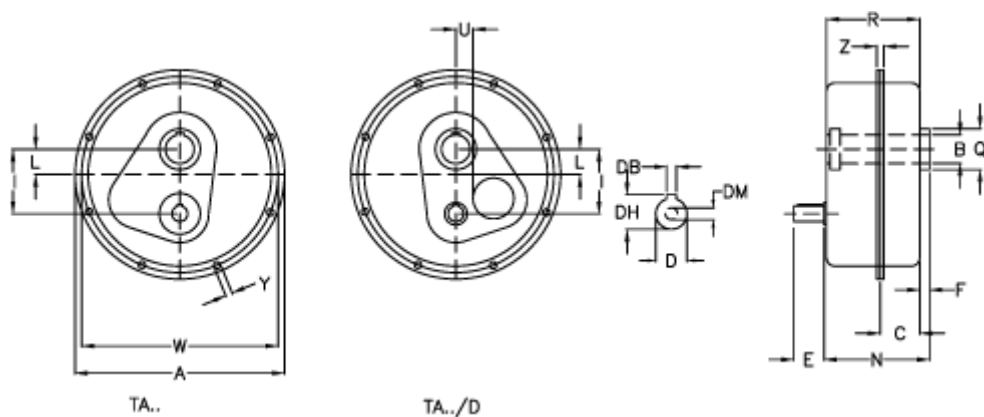

Varenummer: 29480600500  
 Beskrivelse: Akselgear TA 60.60 i=5  
 ekskl. Smøremiddel

## Mål

a	= 498	E	= 110	Vægt (kg)	= 83
Betegnelse	= TA 60.60	F	= 15	W	= 468
B G7	= 60	I	= 162	Y	= 13.0
C	= 73	L	= 67	Z	= 28.5
DB	= 12	N	= 208.5		
DH	= 45.0	Q	= 100		
D h6	= 42	R	= 199.0		
DM	= M12	U	= 48		